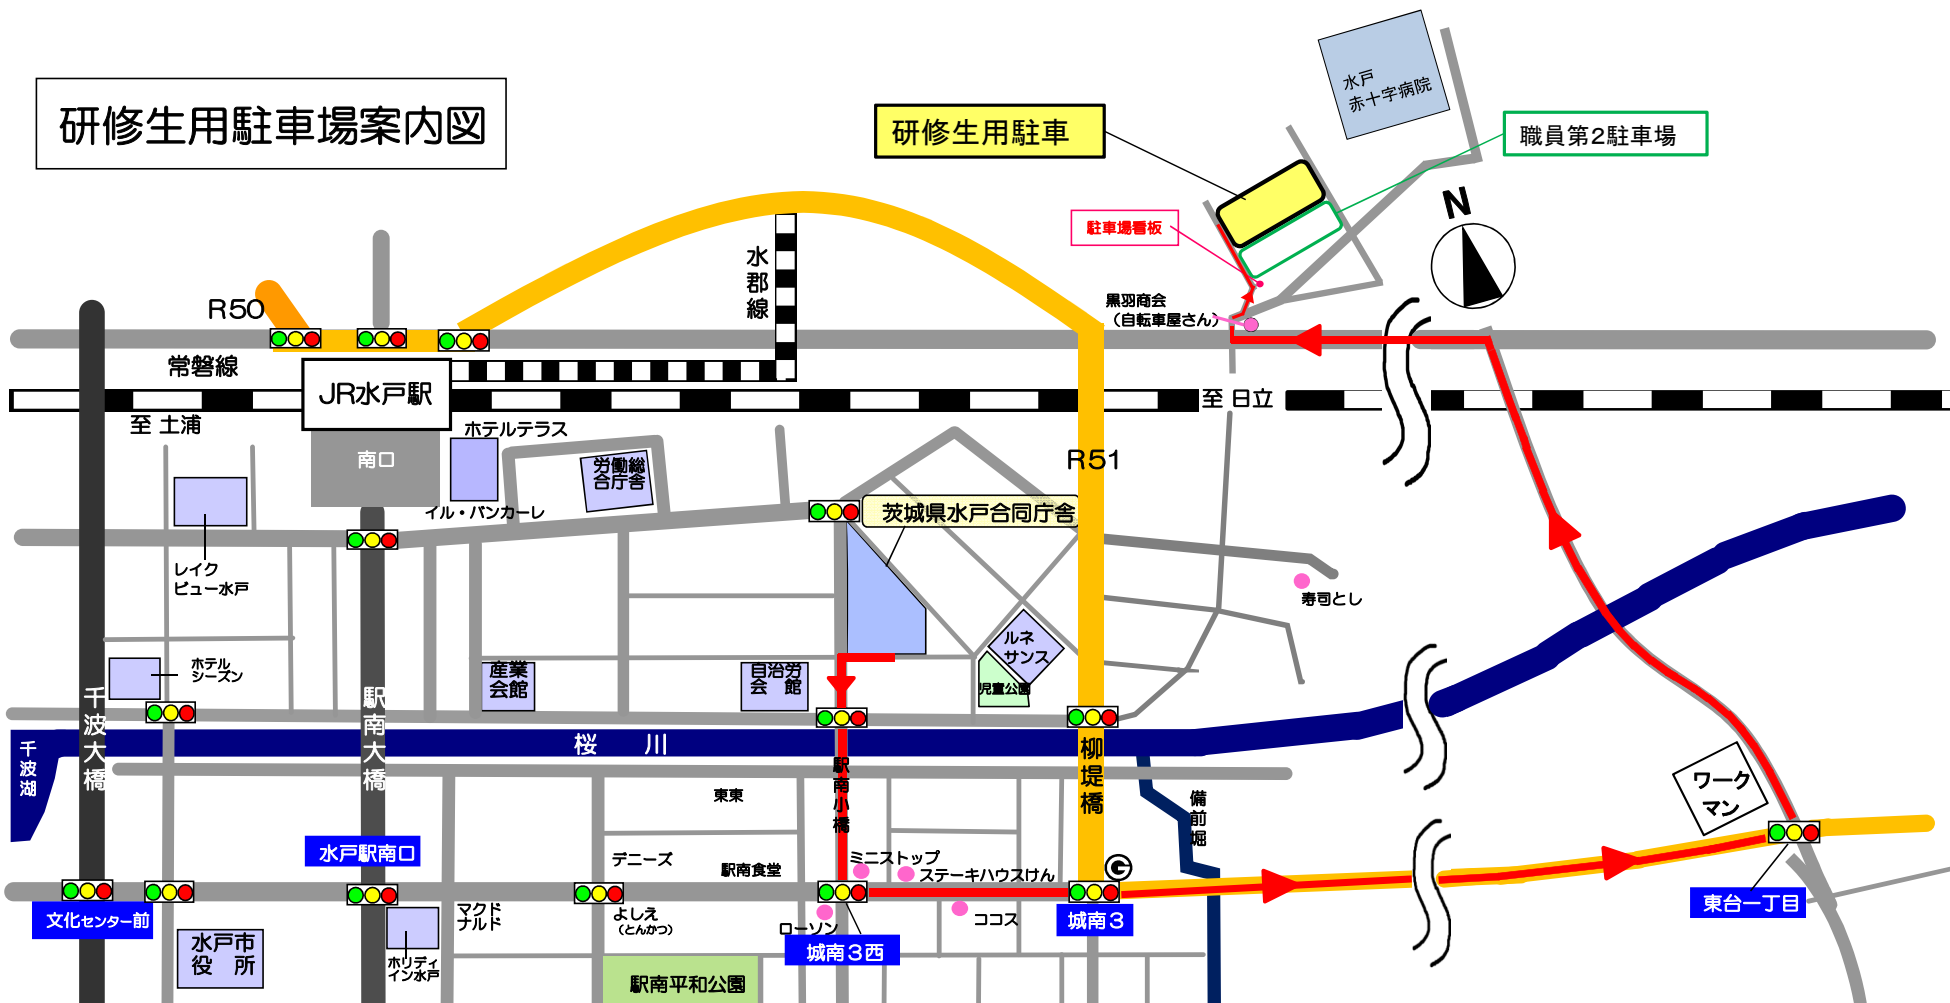

研修生用駐車場案内図

茨城県自治研修所研修生用駐車場

水戸市三の丸3丁目9番地 水戸赤十字病院そば

※研修生用駐車場は水戸合同庁舎第二職員駐車場の奥にあります。